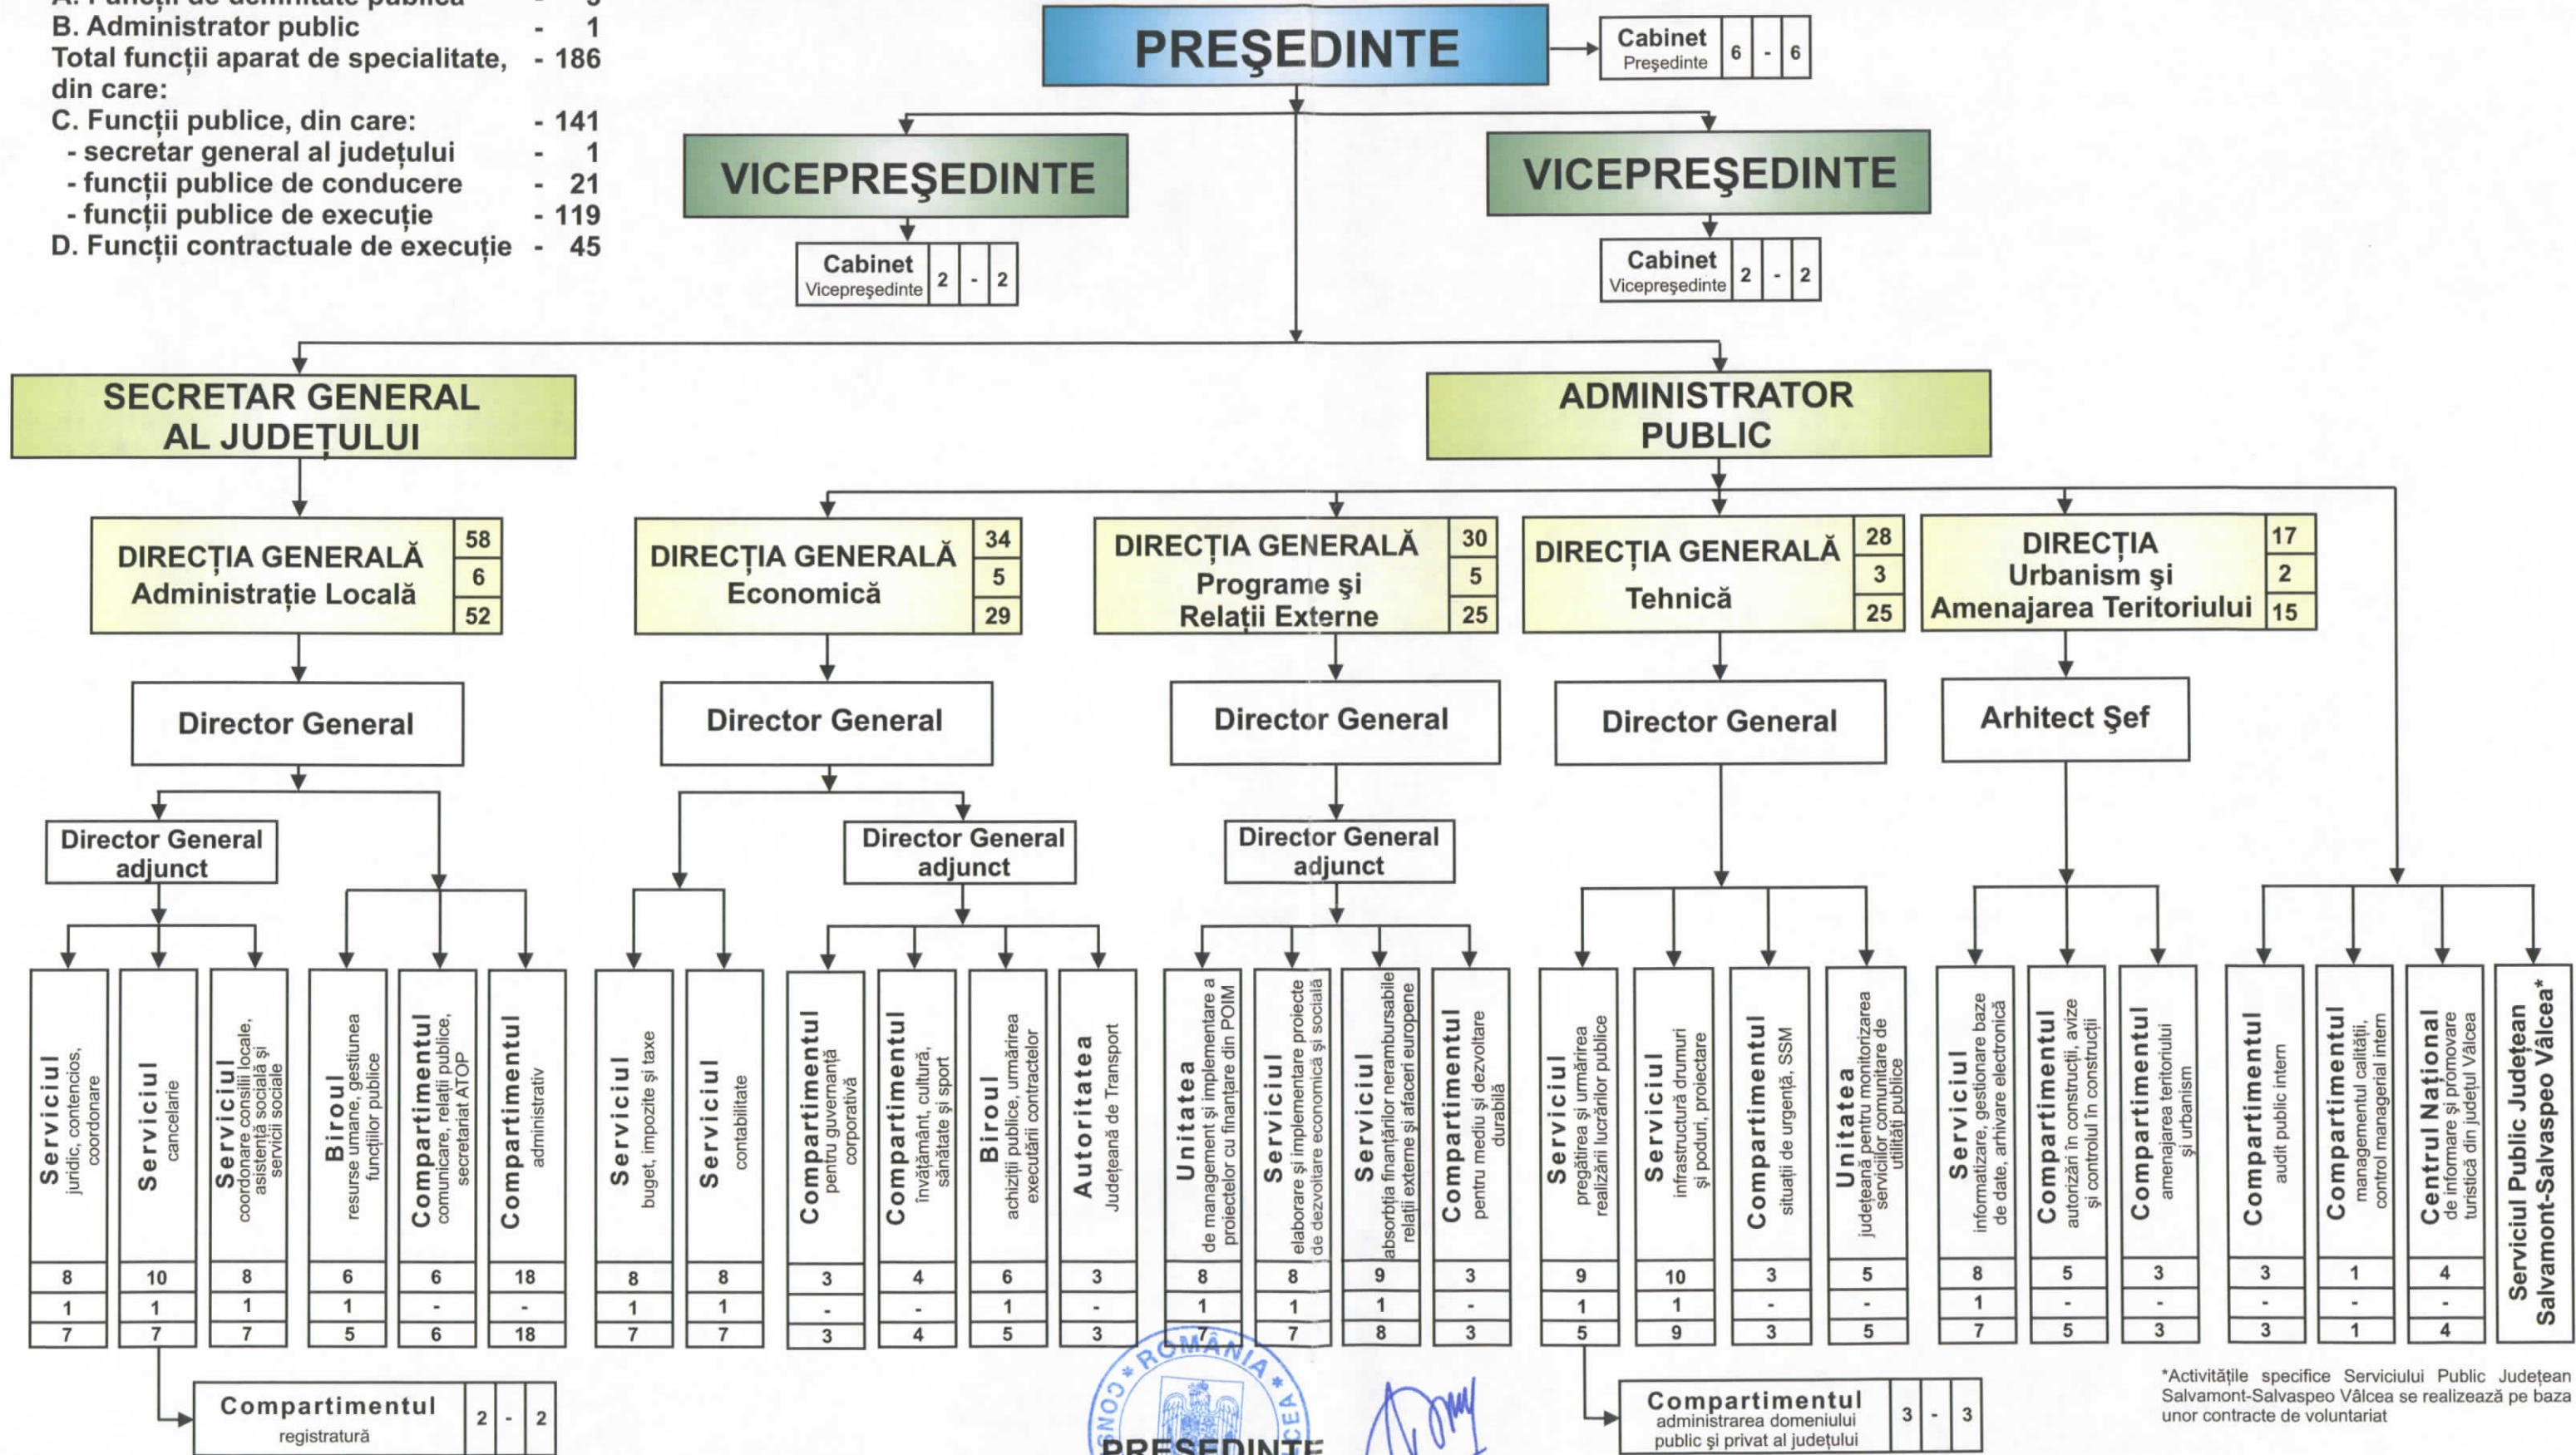

# ORGANIGRAMA

## aparaturii de specialitate al Consiliului Județean Vâlcea

- Total posturi: - 190  
 A. Funcții de demnitate publică - 3  
 B. Administrator public - 1  
 Total funcții aparat de specialitate, - 186  
 din care:  
 C. Funcții publice, din care:  
 - secretar general al județului - 1  
 - funcții publice de conducere - 21  
 - funcții publice de execuție - 119  
 D. Funcții contractuale de execuție - 45